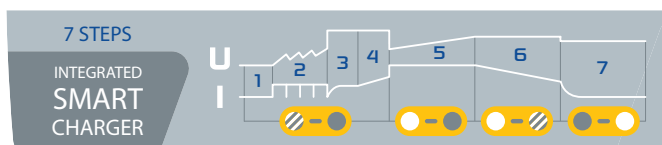

STARTPACK 12.24 CI je profesionální autonomní startér pro 12 V a 24 V olovené akumulátory (kapalinové, AGM, EFB a gelové). Díky vlastním dvěma vysoce výkonným interním oloveným akumulátorům je schopen generovat vysoký startovací proud. Tento booster v sobě integruje inteligentní nabíječku, která dokonale udržuje stav jeho dvou vestavěných akumulátorů. Kompaktní a robustní zařízení je ideální pro opravy na místě nebo v automobilových a zemědělských dílnách (pro osobní a dodávkové automobily).

Velmi výkonný posilovač 12 / 24 V

Díky dvěma vysoce kvalitním interním bateriím (ENERSYS: 2 x 16 Ah) má STARTPACK 12.24 CI vysoký startovací proud (se špičkou 3 600 A). Dokáže nastartovat všechna vozidla vybavená olovenými akumulátory (kapalinovými, AGM, EFB a gelovými) během několika sekund (900 A u 12 V, 700 A u 24 V).

START	12 V		24 V	
12 V / 24 V BENZÍN & DIESEL				

Vestavěná automatická nabíječka

- Díky výkonné vestavěné nabíječce s proudem 4 A (křivka IUoU) lze akumulátor STARTPACK 12.24 CI **plně a rychle nabít z elektrické sítě a je vhodný i pro ponechání bez dozoru.**
- Jeho **inteligentní sedmistupňová nabíjecí křivka** prodlužuje životnost a výkonnost vnitřních akumulátorů.

Ideální pro práci na staveništi

Kompaktní model STARTPACK 12.24 CI má příjemný poměr výkonu a hmotnosti. Je robustnější a **vybaven ergonomickou rukojetí**, je dokonale přizpůsoben náročnému prostředí (v dílnách nebo na stavbě).

Pro bezpečné použití

Tento výrobek zajišťuje ochranu palubní elektroniky vozidla, nabíječky, akumulátoru a uživatele.

✓ Poloha OFF :

- chrání palubní elektroniku.
- zabraňuje zkratům a přetížení.
- chrání před přepólováním (se zvukovou kontrolkou).
- zabraňuje jiskření při připojování svorek.