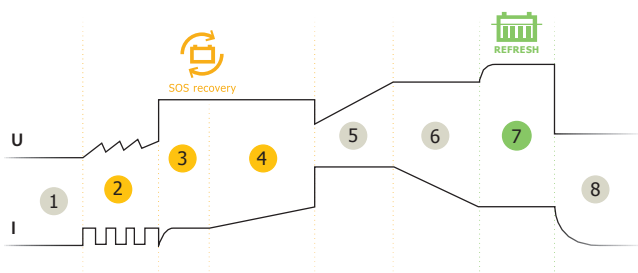

GYSFLASH 6.12 je speciálně navržena pro nabíjení 12V baterií malých strojů, jako všechny typy automobilů, motocyklů, nebo vodních skútrů. Je vybavena 7-krokovou inteligentní křivkou, poskytující optimální nabíjení, a nabíjí rychleji než tradiční nabíječky.

100% AUTOMATICKÉ NABÍJENÍ

- 8-kroková nabíjecí křivka zajišťuje maximální výkon a životnost akumulátoru.
- Obnovuje hluboce vybité baterie >2V (SOS Recovery 🔄).

- 1 Analýza
- 2 Obnovení
- 3 Test
- 4 Desulfatace
- 5 Nabíjení
- 6 Absorpce
- 7 Volba «Refresh»
- 8 Údržba nabíjení

ERGONOMICKÁ

- Je kompaktní, lehká a přenosná.
- Rychlé připojení vodotěsného konektoru.
- Odolnost vůči prachu a vodě (IP65 - voděodolná).
- Se může připevnit na zdi.

Součástí
dodávky:

Svorky
(45 cm)

Očka - M6
(45 cm)